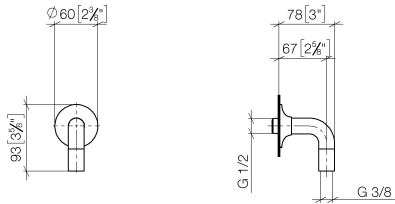

28 450 809

- sortie douche 3/8"
- rosace Ø 60 mm
- raccord 1/2"

Avec sécurité anti-retour.

	Chrome	28 450 809-00
	Platine brossé	28 450 809-06
	Platine	28 450 809-08
	Dark Chrome	28 450 809-19
	Laiton brossé (Or 23cts)	28 450 809-28
	Bronze brossé	28 450 809-42
	Champagne brossé (Or 22cts)	28 450 809-46
	Champagne (Or 22cts)	28 450 809-47
	Dark Platinum brossé	28 450 809-99

Accessoires recommandés

- Coude mural à encastrer - 35 085 970 90**
- profondeur de montage max. 163 mm
  - profondeur de montage mini. 90 mm

28 450 809

mm [inches]

### Diagramme de débit

### Liste des pièces de rechange

N°	Article Numéro	Désignation	Fréquence de montage	Délai de livraison
1	90 27 80 021 00-00	rosace	1	10
2	09 16 01 014 90	anneau	1	2
3	90 23 01 040 00 90	anti-retour	2	2
4	09 11 03 123-00	raccord	1	10
5	90 21 02 069 00-00	hotte	1	10