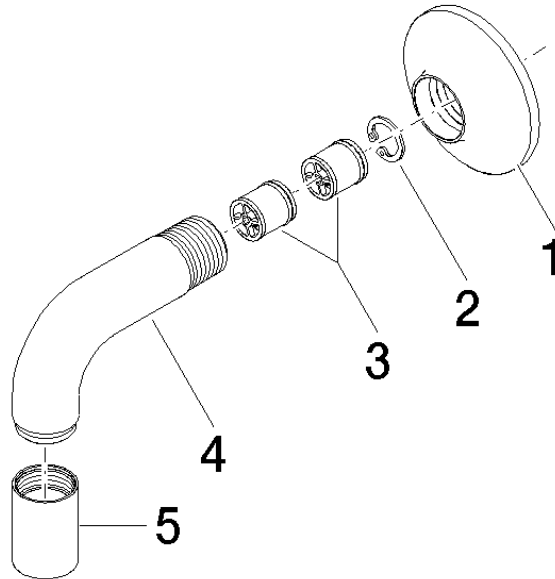

28 450 809

- sortie douche 3/8"
- rosace Ø 60 mm
- raccord 1/2"

Avec sécurité anti-retour.

	Chrome	28 450 809-00
	Platine brossé	28 450 809-06
	Platine	28 450 809-08
	Dark Chrome	28 450 809-19
	Laiton brossé (Or 23cts)	28 450 809-28
	Bronze brossé	28 450 809-42
	Champagne brossé (Or 22cts)	28 450 809-46
	Champagne (Or 22cts)	28 450 809-47
	Dark Platinum brossé	28 450 809-99

Accessoires recommandés

- Coude mural à encastrer - 35 085 970 90**
- profondeur de montage max. 163 mm
  - profondeur de montage mini. 90 mm

28 450 809

mm [inches]

### Diagramme de débit

### Liste des pièces de rechange

N°	Article Numéro	Désignation	Fréquence de montage	Délai de livraison
1	90 27 80 021 00-00	rosace	1	10
2	09 16 01 014 90	anneau	1	2
3	90 23 01 040 00 90	anti-retour	2	2
4	09 11 03 123-00	raccord	1	10
5	90 21 02 069 00-00	hotte	1	10